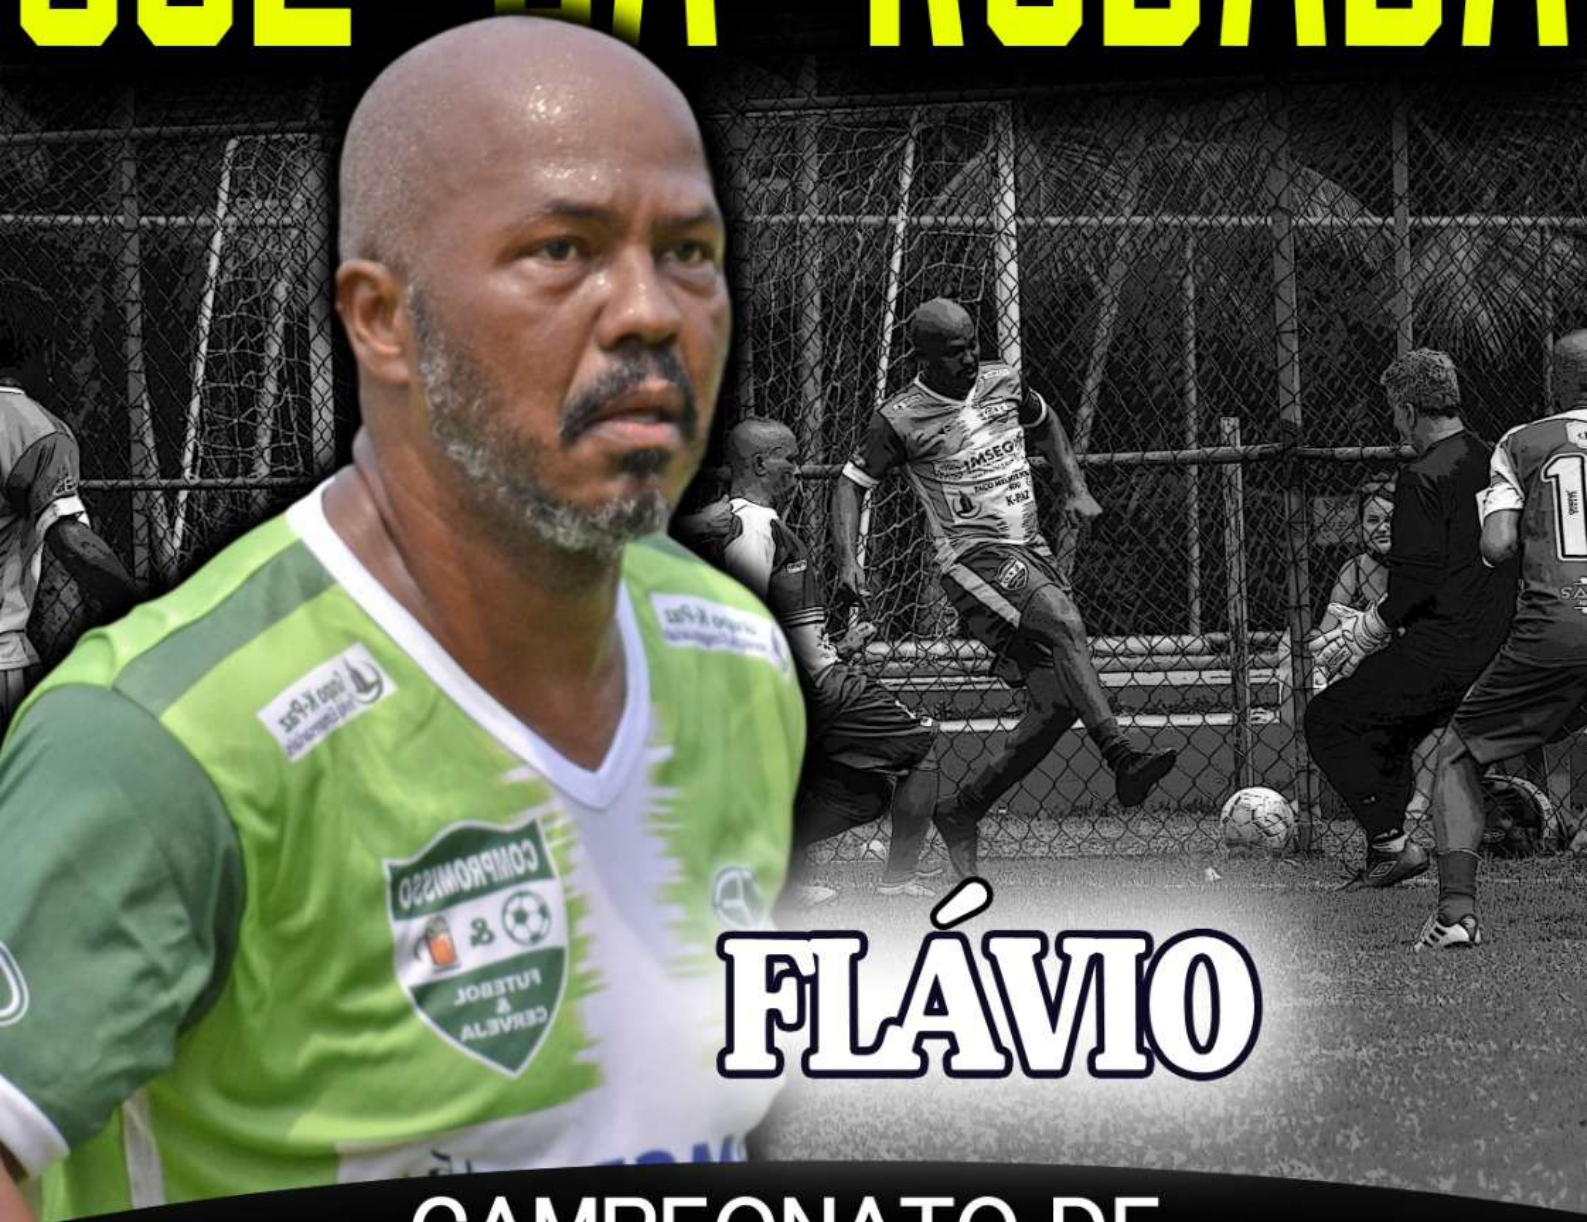

CAMPEONATO MASTER 2020

DEFESA MENOS VAZADA - 2ª RODADA

EQUIPE	GOLS	Nº	MEDIA
ARSENAL/CARIOCA	8	2	5
RECREIO	2	2	2
INTOCÁVEIS	4	2	3
COMPROMISSO	4	2	3
UNIÃO	4	2	3
BR	7	2	5
GAIA	4	2	3
GLOBOL	4	2	3

GOL DA RODADA

FLÁVIO

CAMPEONATO DE

MASTER

CEPE RIO 2020