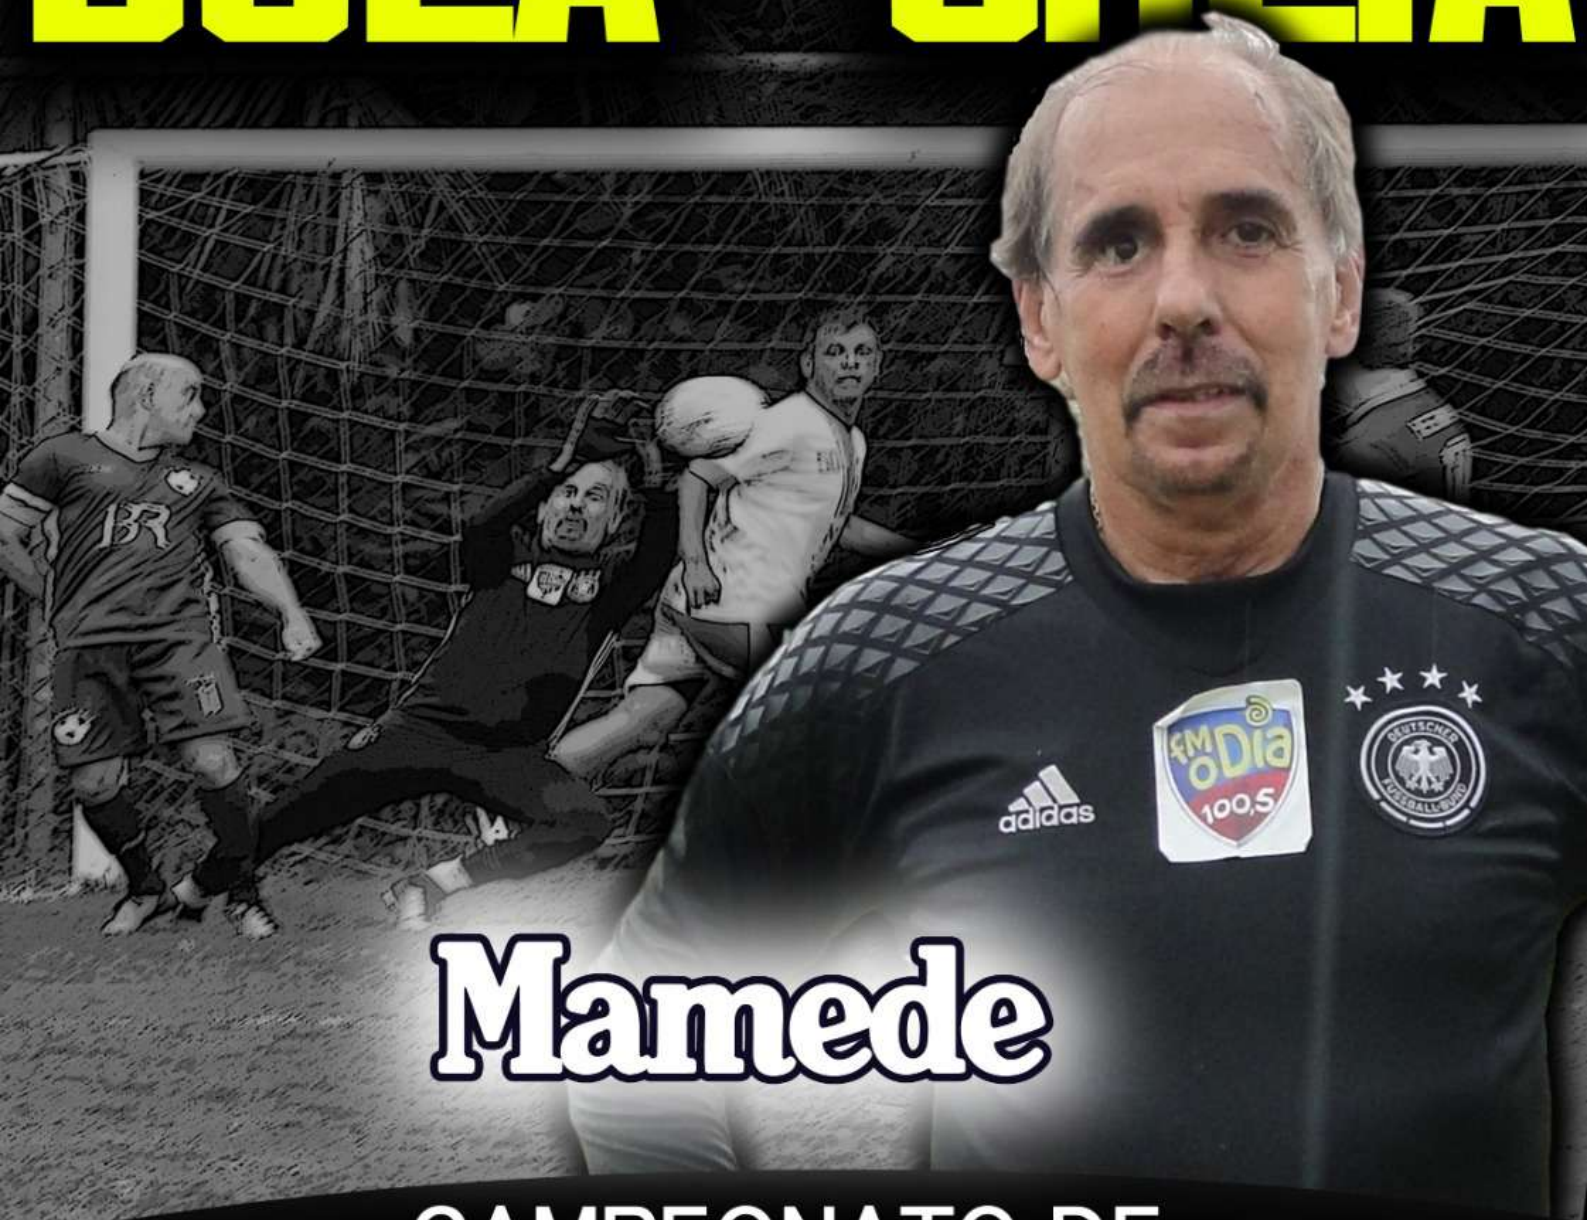

CAMPEONATO MASTER 2020

ARTILHARIA - 2ª RODADA

3	CARLOS EDUARDO PLANTZ	ARSENAL/CARIOCA
3	CELSO RIBEIRO	UNIÃO
3	FLAVIO DA COSTA	COMPROMISSO
2	CARLOS ALBERTO DOS SANTOS	ARSENAL/CARIOCA
2	FÁBIO VELOSO	INTOCÁVEIS
2	PAULO GALHARDO	INTOCÁVEIS
2	GERALDO MOREIRA	UNIÃO
1	CARLOS SATYRO	ARSENAL/CARIOCA
1	SERGIO MAURILIO	ARSENAL/CARIOCA
1	EDUARDO BOTELHO	RECREIO
1	ANTHONY SANTOS	RECREIO
1	WALMIR PAULO	RECREIO
1	PAULO HENRIQUE RODRIGUES	RECREIO
1	EVANDRO EDUARDO	RECREIO

BOLA CHEIA

Mamede

CAMPEONATO DE

MASTER

CEPE RIO 2020